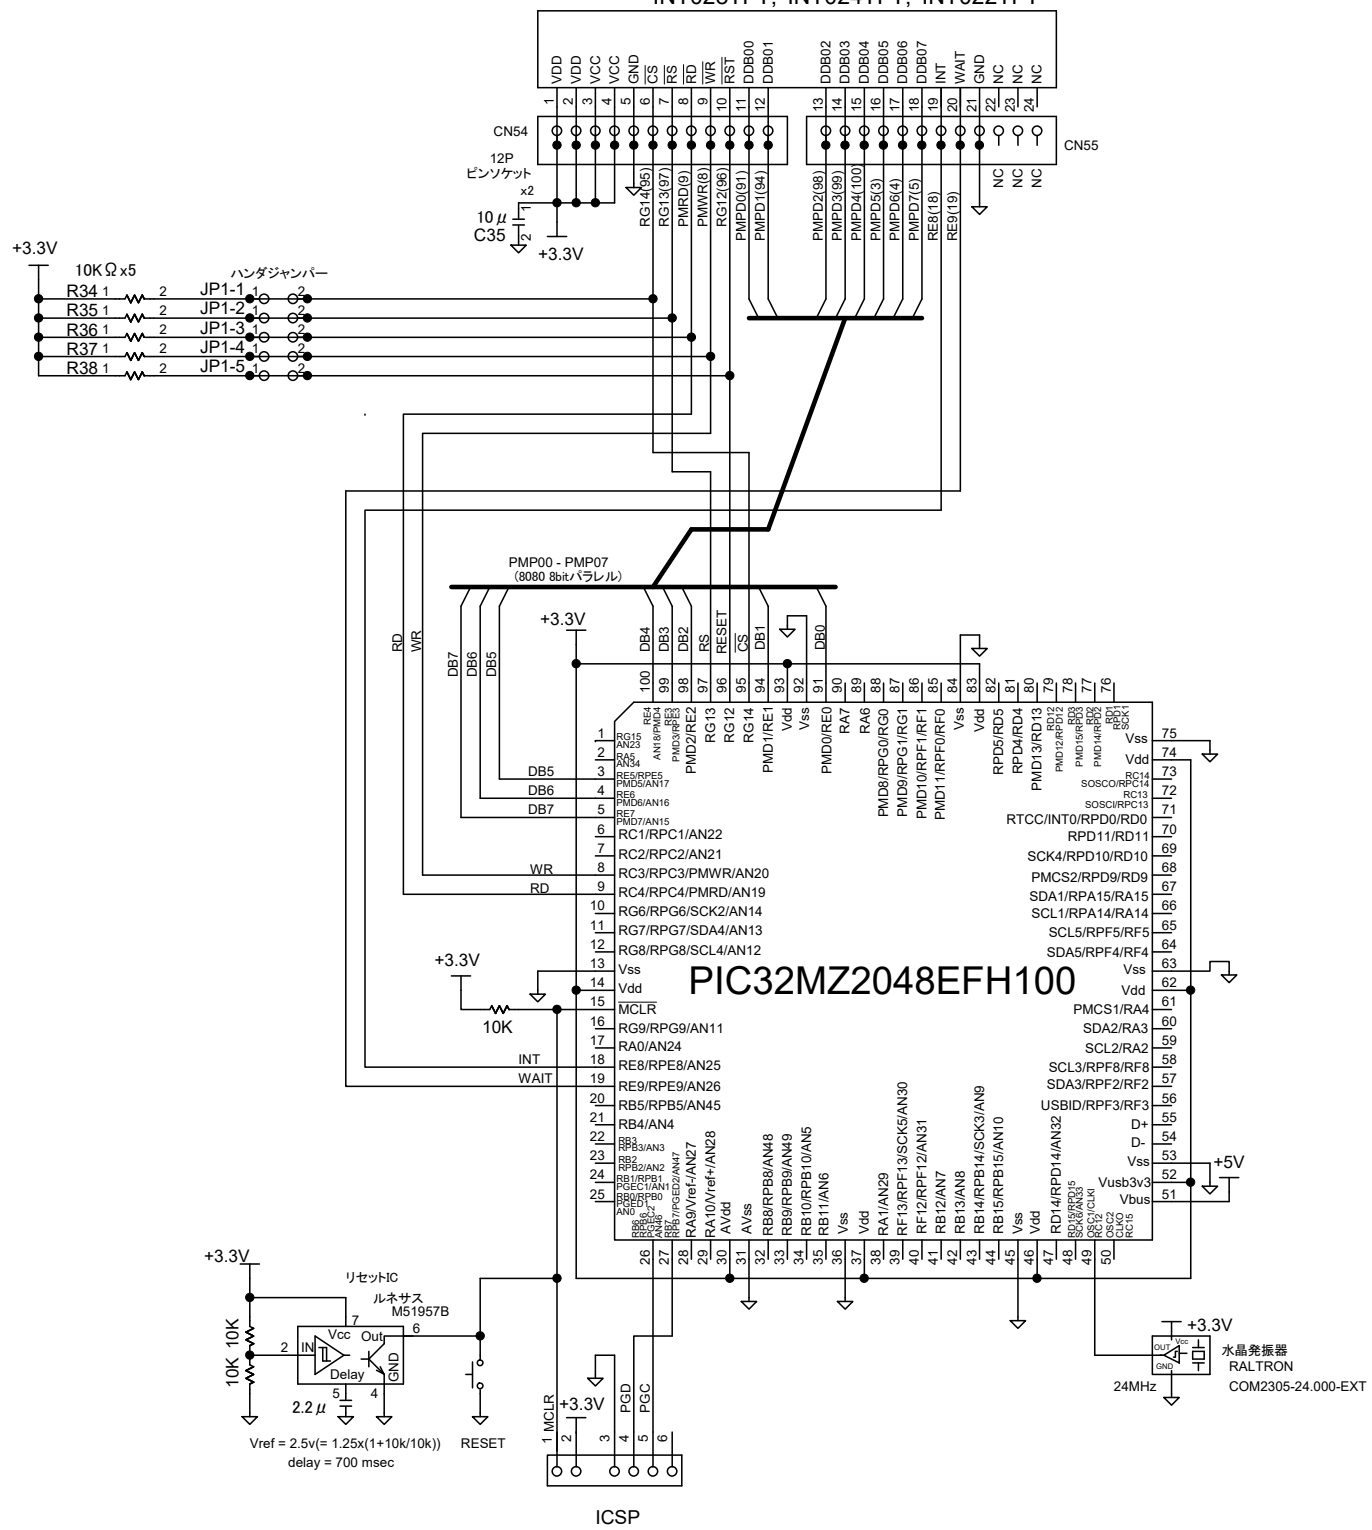

DisplayTech Ltd., Integrated TFT Driver Board
INT028TFT, INT024TFT, INT022TFT

N		
変番	年月日	変更記事

部品名称		承認	設計
部品番号		YS電子工作デザイン	